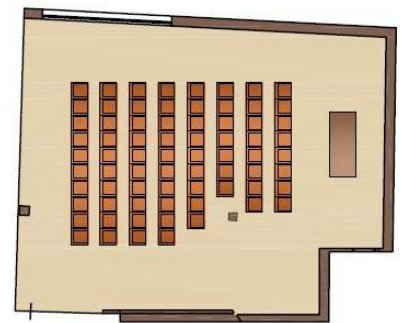

CENTRO CONGRESSI RED SKY

LEONARDO 244 POSTI
Superficie Mq 239
Lunghezza mt. 22
Larghezza mt. 12
Altezza mt. 3

DANTE 217 POSTI
Superficie Mq 262
Lunghezza mt. 9
Larghezza mt. 30
Altezza mt. 3

GALILEO 72 POSTI
Superficie Mq 95
Lunghezza mt. 9
Larghezza mt. 11
Altezza mt. 3