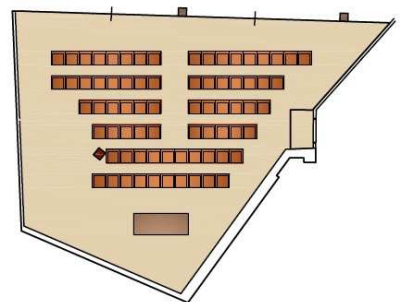

CENTRO CONGRESSI RED SKY

LEONARDO 244 POSTI
Superficie Mq 239
Lunghezza mt. 22
Larghezza mt. 12
Altezza mt. 3

DANTE 217 POSTI
Superficie Mq 262
Lunghezza mt. 9
Larghezza mt. 30
Altezza mt. 3

GALILEO 72 POSTI
Superficie Mq 95
Lunghezza mt. 9
Larghezza mt. 11
Altezza mt. 3

BRUNELLESCHI 15 POSTI
Superficie Mq 58
Lunghezza mt. 9
Larghezza mt. 6
Altezza mt. 3

MEDICI 15 POSTI
Superficie Mq 55
Lunghezza mt. 9
Larghezza mt. 6
Altezza mt. 3

MICHELANGELO 74 POSTI
Superficie Mq 91
Lunghezza mt. 10
Larghezza mt. 14
Altezza mt. 3

GIOTTO 15 POSTI
Superficie Mq 54
Lunghezza mt. 9
Larghezza mt. 6
Altezza mt. 3

SALA INTERA ADMIRAL 331 POSTI
Superficie Mq 407
Lunghezza mt. 22
Larghezza mt. 30
Altezza mt. 3

Attrezzature tecniche

Video Proiettore
Schermo motorizzato
Videoregistratore VHS
Lettore DVD
Lavagna luminosa
Lavagne a fogli mobili
Impianto di amplificazione
3 radio microfoni
Telefono con linea diretta
Connessione internet ADSL
Connessione WIFI
Impianto TV