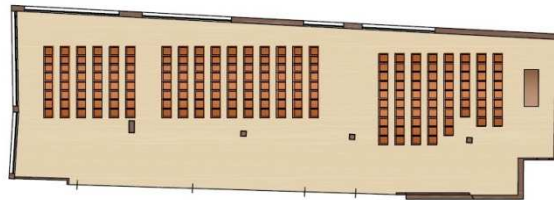

CENTRO CONGRESSI RED SKY

LEONARDO 244 POSTI
Superficie Mq 239
Lunghezza mt. 22
Larghezza mt. 12
Altezza mt. 3

DANTE 217 POSTI
Superficie Mq 262
Lunghezza mt. 9
Larghezza mt. 30
Altezza mt. 3

GALILEO 72 POSTI
Superficie Mq 95
Lunghezza mt. 9
Larghezza mt. 11
Altezza mt. 3