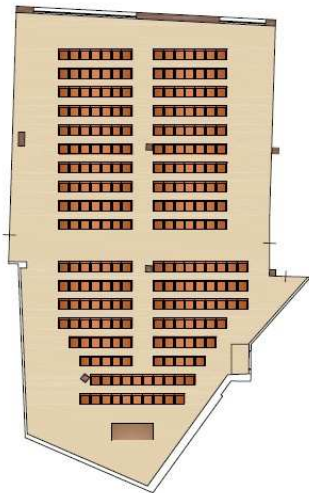

CENTRO CONGRESSI RED SKY

LEONARDO 244 POSTI
Superficie Mq 239
Lunghezza mt. 22
Larghezza mt. 12
Altezza mt. 3

DANTE 217 POSTI
Superficie Mq 262
Lunghezza mt. 9
Larghezza mt. 30
Altezza mt. 3

GALILEO 72 POSTI
Superficie Mq 95
Lunghezza mt. 9
Larghezza mt. 11
Altezza mt. 3