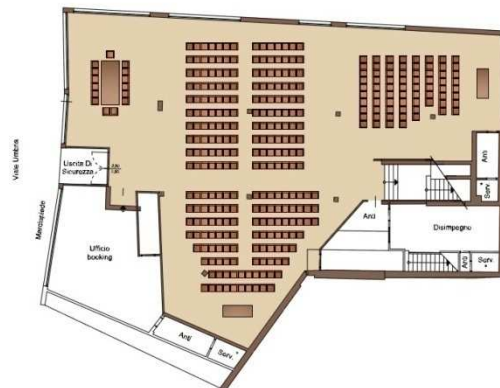

CENTRO CONGRESSI RED SKY

LEONARDO 244 POSTI
Superficie Mq 239
Lunghezza mt. 22
Larghezza mt. 12
Altezza mt. 3

DANTE 217 POSTI
Superficie Mq 262
Lunghezza mt. 9
Larghezza mt. 30
Altezza mt. 3

GALILEO 72 POSTI
Superficie Mq 95
Lunghezza mt. 9
Larghezza mt. 11
Altezza mt. 3

BRUNELLESCHI 15 POSTI
Superficie Mq 58
Lunghezza mt. 9
Larghezza mt. 6
Altezza mt. 3

MEDICI 15 POSTI
Superficie Mq 55
Lunghezza mt. 9
Larghezza mt. 6
Altezza mt. 3

MICHELANGELO 74 POSTI
Superficie Mq 91
Lunghezza mt. 10
Larghezza mt. 14
Altezza mt. 3

GIOTTO 15 POSTI
Superficie Mq 54
Lunghezza mt. 9
Larghezza mt. 6
Altezza mt. 3

SALA INTERA ADMIRAL 331 POSTI
Superficie Mq 407
Lunghezza mt. 22
Larghezza mt. 30
Altezza mt. 3

Attrezzature tecniche

Video Proiettore
Schermo motorizzato
Videoregistratore VHS
Lettore DVD
Lavagna luminosa
Lavagne a fogli mobili
Impianto di amplificazione
3 radio microfoni
Telefono con linea diretta
Connessione internet ADSL
Connessione WIFI
Impianto TV