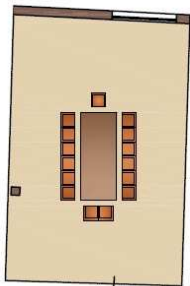

CENTRO CONGRESSI RED SKY

LEONARDO 244 POSTI
Superficie Mq 239
Lunghezza mt. 22
Larghezza mt. 12
Altezza mt. 3

DANTE 217 POSTI
Superficie Mq 262
Lunghezza mt. 9
Larghezza mt. 30
Altezza mt. 3

GALILEO 72 POSTI
Superficie Mq 95
Lunghezza mt. 9
Larghezza mt. 11
Altezza mt. 3

BRUNELLESCHI 15 POSTI
Superficie Mq 58
Lunghezza mt. 9
Larghezza mt. 6
Altezza mt. 3

MEDICI 15 POSTI
Superficie Mq 55
Lunghezza mt. 9
Larghezza mt. 6
Altezza mt. 3

MICHELANGELO 74 POSTI
Superficie Mq 91
Lunghezza mt. 10
Larghezza mt. 14
Altezza mt. 3

GIOTTO 15 POSTI
Superficie Mq 54
Lunghezza mt. 9
Larghezza mt. 6
Altezza mt. 3

SALA INTERA ADMIRAL 331 POSTI
Superficie Mq 407
Lunghezza mt. 22
Larghezza mt. 30
Altezza mt. 3

Attrezzature tecniche

Video Proiettore
Schermo motorizzato
Videoregistratore VHS
Lettore DVD
Lavagna luminosa
Lavagne a fogli mobili
Impianto di amplificazione
3 radio microfoni
Telefono con linea diretta
Connessione internet ADSL
Connessione WIFI
Impianto TV